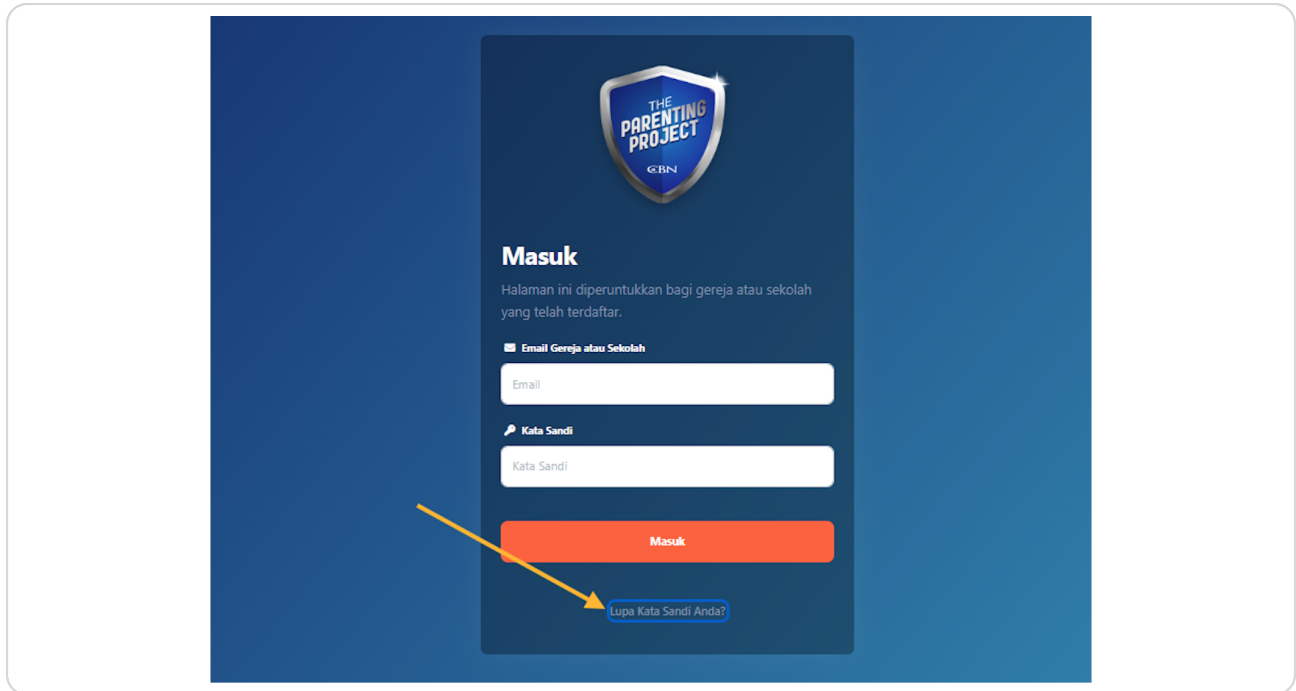

STEP 1

Click on Lupa Kata Sandi Anda?

STEP 2

Masukan Email yang anda daftarkan untuk Akun The Parenting Project

Atur Ulang Kata Sandi The Parenting Project Anda

Masukkan email Anda.

Kirim Tautan Atur Ulang

Masuk ke The Parenting Project